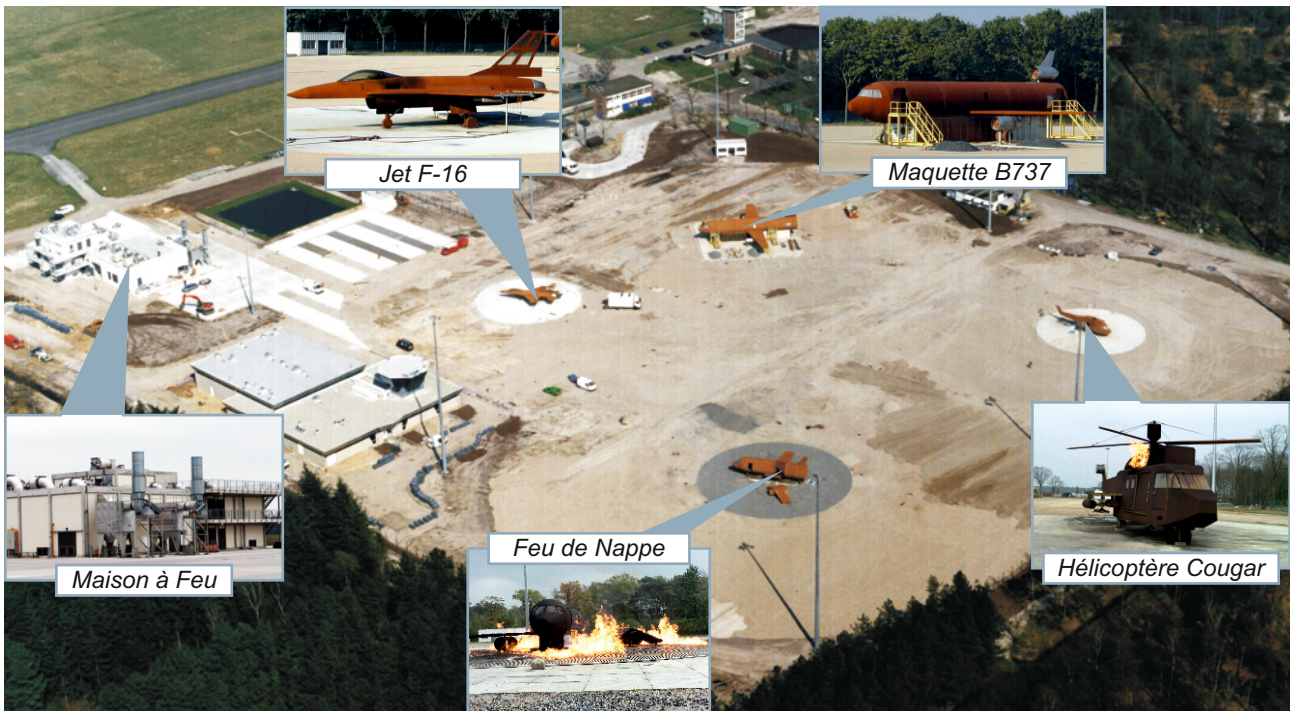

Détails:

Aéronef FIRETRAINER® A-2000

- B737 maquette avec ailes C-130:
  - Feu de cabine de pilotage
  - Feu de cambuse
  - Feu de porte-bagages (2x)
  - Feu de toilette
  - Feu de cargo (2x)
  - Feu de bagage
  - Feu de moteur tribord (C-130)
  - Feu de réacteur d'avion en aile bâbord
  - Feu de moteur de section de queue (DC-10)
  - Feu d'APU
  - 3D - feu de nappe (50 m²)
- Hélicoptère Cougar avec ailes Apache:
  - Feu de moteur
  - Feu de cabine de passager
  - Feu de cabine de pilotage
  - Simulation de rotors tournants
- Maquette de jet F-16:
  - Feu de fuselage (2x)
  - Feu de réacteur d'avion «Hot Flash»
  - Feu de roue/frein avec pneu surchauffé/endommagé par surpression
  - Verrière à commande hydraulique
- Maquette d'aile cassée:
  - Feu de nappe (520 m²)
  - Formation en recherche et sauvetage

Maison à feu FIRETRAINER® T-2000

Design initial:

- Points de feux:
  - Atelier
  - Bureau
  - Rayon de stockage
  - Salle de séjour
  - Chambre (2x)
  - Cuisine
  - Flashover en corridor
  - Bouteille de gaz
  - Cabinet électrique
  - Bride (gaz)
  - Nappe
  - Fenêtre
  - Voiture
- Générateurs de fumée
- Système de sonorisation

Élargissement:

- Points de feu:
  - «Hot Door»
  - Flashover
- Logiciel
- Générateurs de fumée